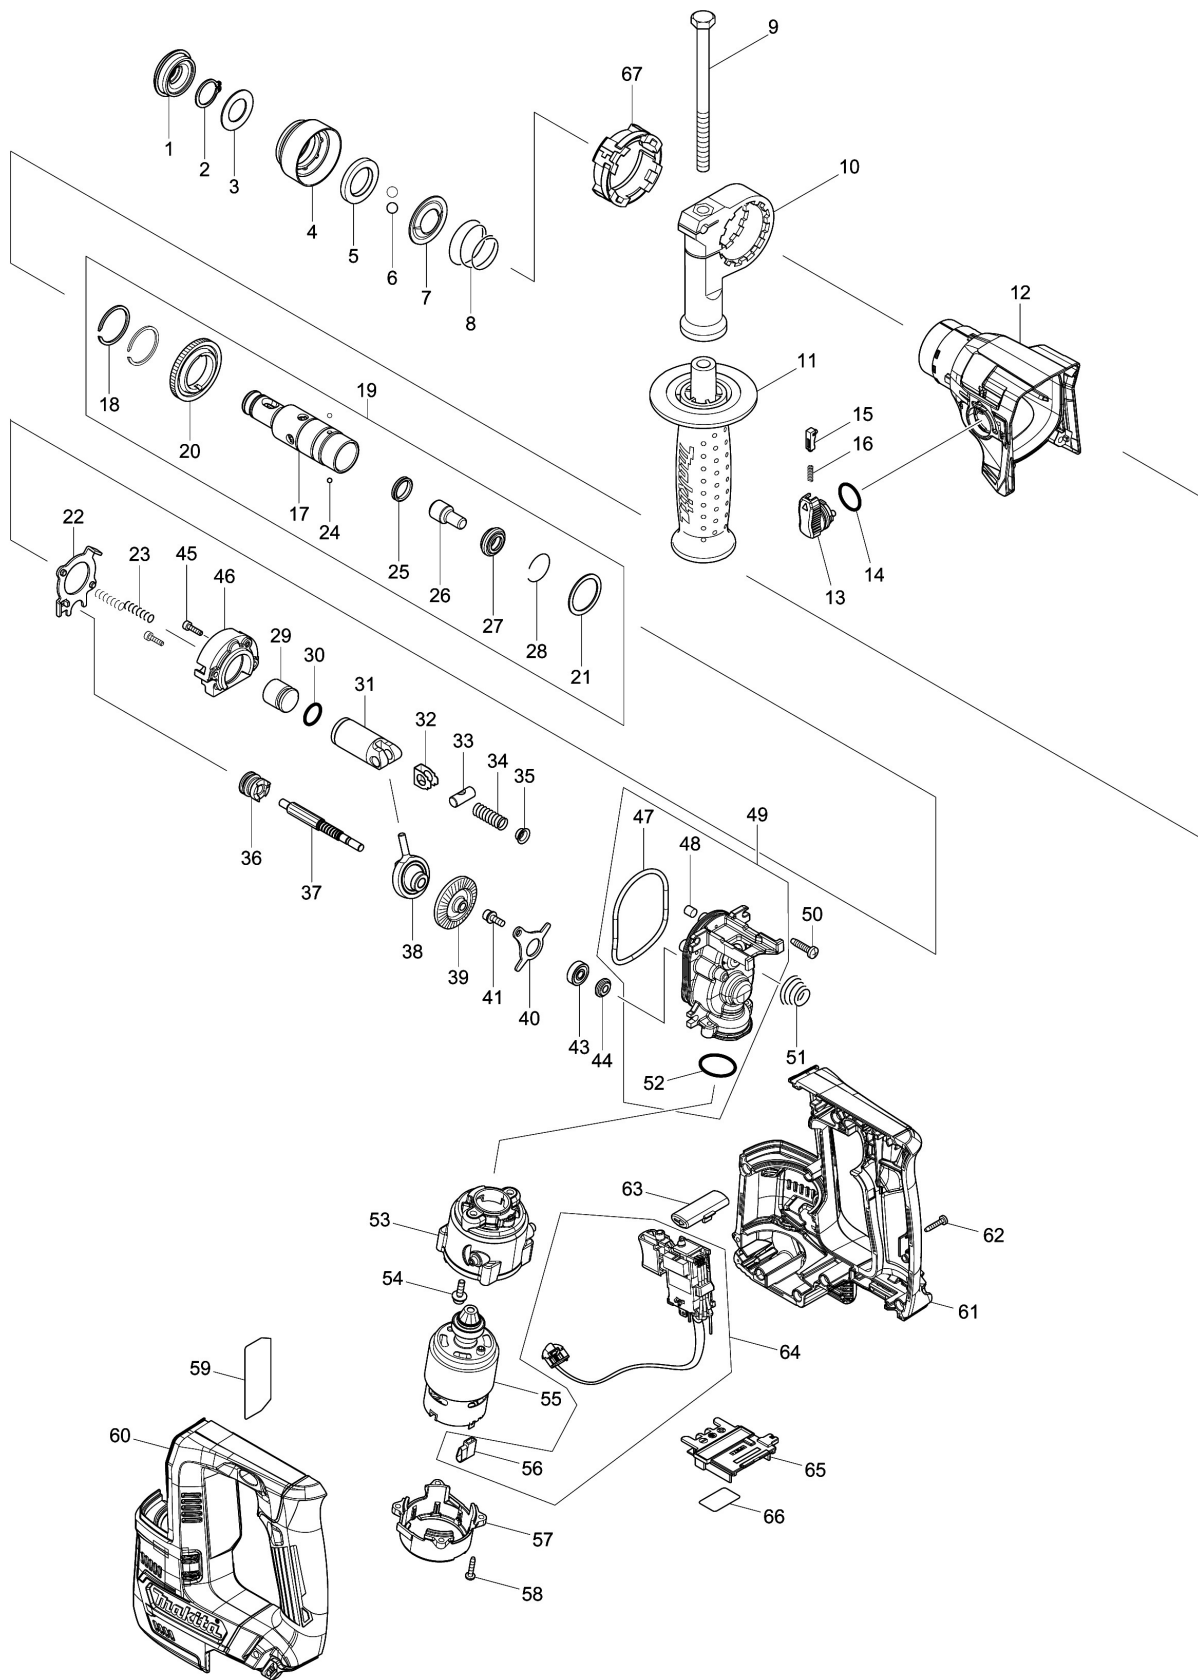

Model No.HR140D 14MM CORDLESS ROTARY HAMMER

Model No.HR140D 14MM CORDLESS ROTARY HAMMER

Item	Parts No.	Description	I/C	QTY	New/Old	Opt. 1	Opt. 2	NOTE
001	286037-3	CAP 34		1				
002	961057-5	RETAINING RING S-17		1		100		
003	253377-4	FLAT WASHER 17		1				
004	457214-6	CHUCK COVER		1				
005	257416-2	RING 21		1				
006	216022-2	STEEL BALL 7.0		2		100		
007	346177-0	GUIDE WASHER		1		100		
008	232347-6	CONICAL COMP. SPRING 21-29		1				
009	921923-8	HEX. BOLT M8X120		1		100		
010	417911-6	GRIP BASE		1		100		
011	158057-6	GRIP 36 COMPLETE		1				
C10	931402-8	HEX. NUT M8		1		100		
012	144575-0	GEAR HOUSING COMPLETE		1				
C10	211375-4	BALL BEARING 6805LLB		1		100		
C20	213788-5	OIL SEAL 25		1				
013	161569-0	CHANGE LEVER COMPLETE		1				
014	213278-8	O RING 17		1		100		
015	161568-2	LOCK BUTTON COMPLETE		1				
016	232344-2	COMPRESSION SPRING 3		1				
017	326841-9	TOOL HOLDER		1				
018	961135-1	RETAINING(EXT) WR-25		2		100		
019	135933-1	TOOL HOLDER ASS'Y		1				
D10		INC. 17,18,20,21,24-28						
020	221483-3	SPUR GEAR 57		1				
021	267175-0	FLAT WASHER 24		1		100		
022	161570-5	CHANGE PLATE COMPLETE		1				
023	233194-8	COMPRESSION SPRING 4		2		100		
024	216019-1	STEEL BALL 3		2		100		
025	213183-9	X RING 13		1		100		
026	326843-5	IMPACT BOLT		1				
027	326842-7	RING 10		1				
028	232343-4	RING SPRING 23		1				
029	326995-2	STRIKER		1				
030	213128-7	O RING 12		1		100		
031	319510-9	PISTON CYLINDER		1				
032	347101-6	GUIDE PLATE		1				
033	326846-9	PISTON JOINT		1				
034	232346-8	COMPRESSION SPRING 8		1				
035	347102-4	SPRING GUIDE		1				
036	326845-1	CLUTCH CAM		1				
037	221482-5	SPUR GEAR 8		1				
038	219026-3	SWASH BEARING 6		1				
039	221553-8	SPIRAL BEVEL GEAR 37		1				
040	347100-8	BEARING RETAINER		1				